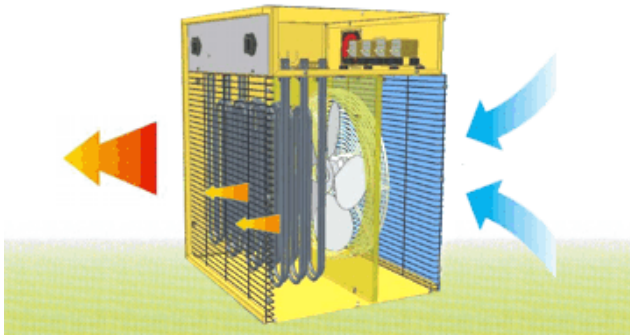

MASTER B 3.3 EPB

Встроенный комнатный термостат

Нагревательные элементы из нержавеющей стали

Не сжигают кислород

Защита электродвигателя от перегрева

Мгновенный нагрев

Оснащены термостатом перегрева

Прочная конструкция с большим сроком службы

Принцип действия

- Нагреватели воздуха - поток воздуха

Применение

Архангельск (8182)63-90-72
Астана +7(7172)727-132
Белгород (4722)40-23-64
Брянск (4832)59-03-52
Владивосток (423)249-28-31
Волгоград (844)278-03-48
Вологда (8172)26-41-59
Воронеж (473)204-51-73
Екатеринбург (343)384-55-89
Иваново (4932)77-34-06
Ижевск (3412)26-03-58
Казань (843)206-01-48

Калининград (4012)72-03-81
Калуга (4842)92-23-67
Кемерово (3842)65-04-62
Киров (8332)68-02-04
Краснодар (861)203-40-90
Красноярск (391)204-63-61
Курск (4712)77-13-04
Липецк (4742)52-20-81
Магнитогорск (3519)55-03-13
Москва (495)268-04-70
Мурманск (8152)59-64-93
Набережные Челны (8552)20-53-41

Нижний Новгород (831)429-08-12
Новокузнецк (3843)20-46-81
Новосибирск (383)227-86-73
Орел (4862)44-53-42
Оренбург (3532)37-68-04
Пенза (8412)22-31-16
Пермь (342)205-81-47
Ростов-на-Дону (863)308-18-15
Рязань (4912)46-61-64
Самара (846)206-03-16
Санкт-Петербург (812)309-46-40
Саратов (845)249-38-78

Смоленск (4812)29-41-54
Сочи (862)225-72-31
Ставрополь (8652)20-65-13
Тверь (4822)63-31-35
Томск (3822)98-41-53
Тула (4872)74-02-29
Тюмень (3452)66-21-18
Ульяновск (8422)24-23-59
Уфа (347)229-48-12
Челябинск (351)202-03-61
Череповец (8202)49-02-64
Ярославль (4852)69-52-93