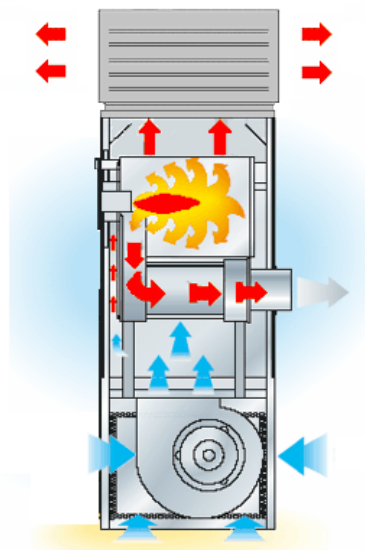

Принцип действия

Система сжигания - поток воздуха