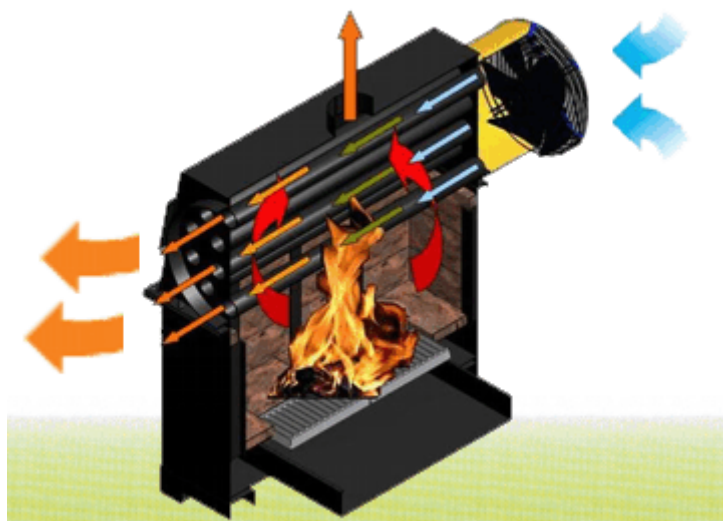

Принцип действия

Система сжигания - поток воздуха