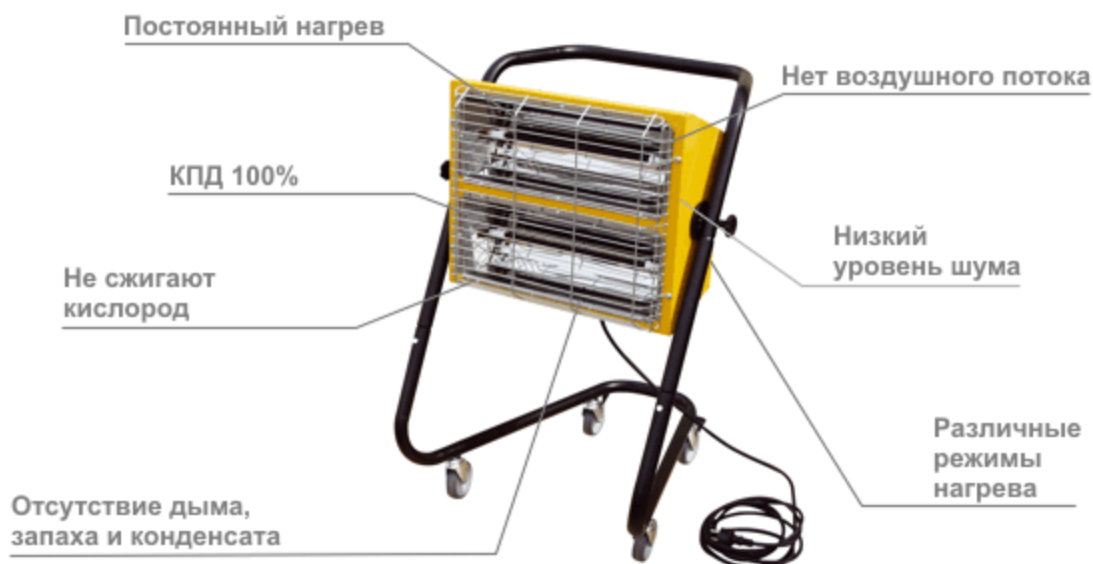

Основные характеристики Master HALL 3000

Архангельск (8182)63-90-72
Астана +7(7172)727-132
Белгород (4722)40-23-64
Брянск (4832)59-03-52
Владивосток (423)249-28-31
Волгоград (844)278-03-48
Вологда (8172)26-41-59
Воронеж (473)204-51-73
Екатеринбург (343)384-55-89
Иваново (4932)77-34-06
Ижевск (3412)26-03-58
Казань (843)206-01-48

Калининград (4012)72-03-81
Калуга (4842)92-23-67
Кемерово (3842)65-04-62
Киров (8332)68-02-04
Краснодар (861)203-40-90
Красноярск (391)204-63-61
Курск (4712)77-13-04
Липецк (4742)52-20-81
Магнитогорск (3519)55-03-13
Москва (495)268-04-70
Мурманск (8152)59-64-93
Набережные Челны (8552)20-53-41

Нижний Новгород (831)429-08-12
Новокузнецк (3843)20-46-81
Новосибирск (383)227-86-73
Орел (4862)44-53-42
Оренбург (3532)37-68-04
Пенза (8412)22-31-16
Пермь (342)205-81-47
Ростов-на-Дону (863)308-18-15
Рязань (4912)46-61-64
Самара (846)206-03-16
Санкт-Петербург (812)309-46-40
Саратов (845)249-38-78

Смоленск (4812)29-41-54
Сочи (862)225-72-31
Ставрополь (8652)20-65-13
Тверь (4822)63-31-35
Томск (3822)98-41-53
Тула (4872)74-02-29
Тюмень (3452)66-21-18
Ульяновск (8422)24-23-59
Уфа (347)229-48-12
Челябинск (351)202-03-61
Череповец (8202)49-02-64
Ярославль (4852)69-52-93