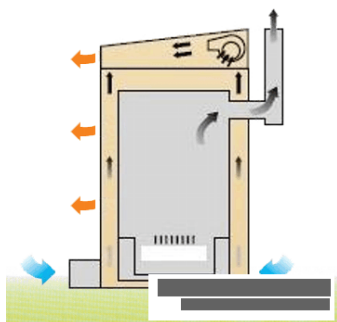

Нагреватель воздуха MASTER WA 31

Тепловая мощность: 30 кВт Поток воздуха: 1460 Расход топлива: 2,55 Топливо: Дизельное топливо / отработанное масло Масса нетто: 50	Размеры (Д x Ш x В): 900 x 540 x 1450 Параметры электросети: 220/50 Вентилятор: Осевой Диаметр дымохода Ø: 150	

- Использование дешёвого топлива
- Высокий КПД
- 100% чистый воздух, без копоти и запаха
- Прочная окраска корпуса
- Встроенная горелка
- Ручная система поджига
- Встроенный топливный бак

НАГРЕВАТЕЛЬ ВОЗДУХА MASTER WA 31

Нагреватель на отработанном масле Master WA 31 предназначен для отопления больших помещений, промышленных цехов или автосервисов. Основное преимущество - возможность использовать в качестве топлива различные виды отработанного масла (рапсовое, смазочное и другие).

Принцип действия Система сжигания - поток воздуха

Применение

- Промышленные помещения
- Производственные помещения
- Мастерские
- Склады
- Заводы
- Фабрики

Архангельск (8182)63-90-72
Астана +7(7172)727-132
Белгород (4722)40-23-64
Брянск (4832)59-03-52
Владивосток (423)249-28-31
Волгоград (844)278-03-48
Вологда (8172)26-41-59
Воронеж (473)204-51-73
Екатеринбург (343)384-55-89
Иваново (4932)77-34-06
Ижевск (3412)26-03-58
Казань (843)206-01-48

Калининград (4012)72-03-81
Калуга (4842)92-23-67
Кемерово (3842)65-04-62
Киров (8332)68-02-04
Краснодар (861)203-40-90
Красноярск (391)204-63-61
Курск (4712)77-13-04
Липецк (4742)52-20-81
Магнитогорск (3519)55-03-13
Москва (495)268-04-70
Мурманск (8152)59-64-93
Набережные Челны (8552)20-53-41

Нижний Новгород (831)429-08-12
Новокузнецк (3843)20-46-81
Новосибирск (383)227-86-73
Орел (4862)44-53-42
Оренбург (3532)37-68-04
Пенза (8412)22-31-16
Пермь (342)205-81-47
Ростов-на-Дону (863)308-18-15
Рязань (4912)46-61-64
Самара (846)206-03-16
Санкт-Петербург (812)309-46-40
Саратов (845)249-38-78

Смоленск (4812)29-41-54
Сочи (862)225-72-31
Ставрополь (8652)20-65-13
Тверь (4822)63-31-35
Томск (3822)98-41-53
Тула (4872)74-02-29
Тюмень (3452)66-21-18
Ульяновск (8422)24-23-59
Уфа (347)229-48-12
Челябинск (351)202-03-61
Череповец (8202)49-02-64
Ярославль (4852)69-52-93