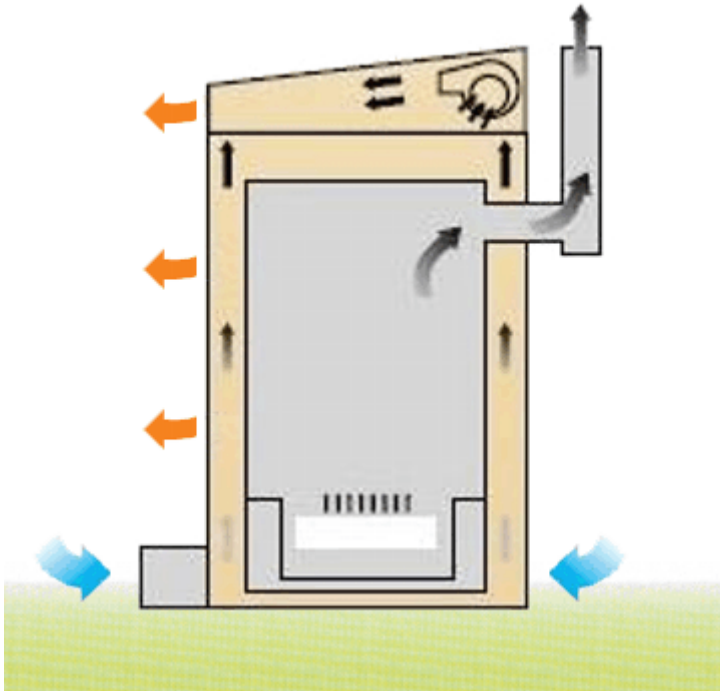

Принцип действия

Система сжигания - поток воздуха