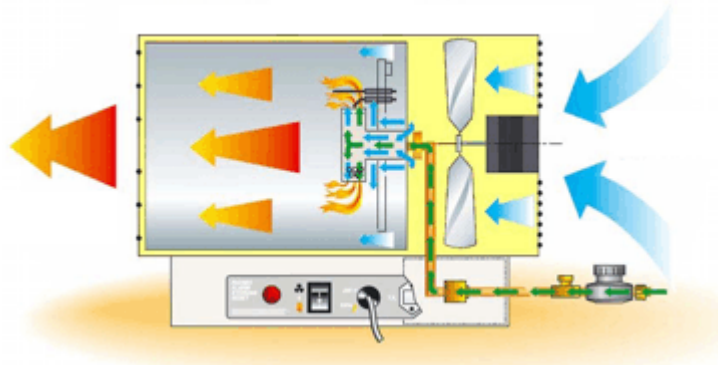

Принцип действия

Система сжигания - поток воздуха