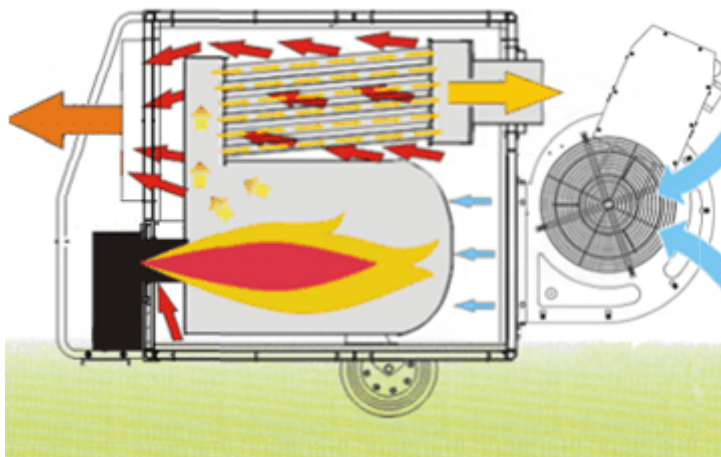

Принцип действия

- Система сжигания - поток воздуха