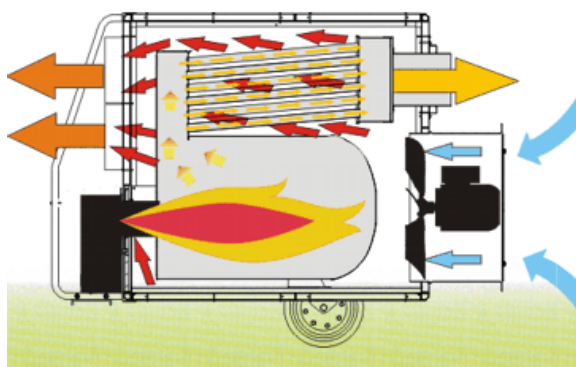

Аксессуары для Master bv 470 fs

Комнатный термостат ТН 5 с кабелем. Точность: $\pm 1,5^{\circ}\text{C}$
Диапазон регулирования температур: $0-36^{\circ}\text{C}$

Шланг для подачи топлива длиной 4м, в комплекте к нагревателю, 2 шт.

Гибкие шланги 7,6 м, $\varnothing 305$ мм

Используются вместе с комплектом соединительных элементов.